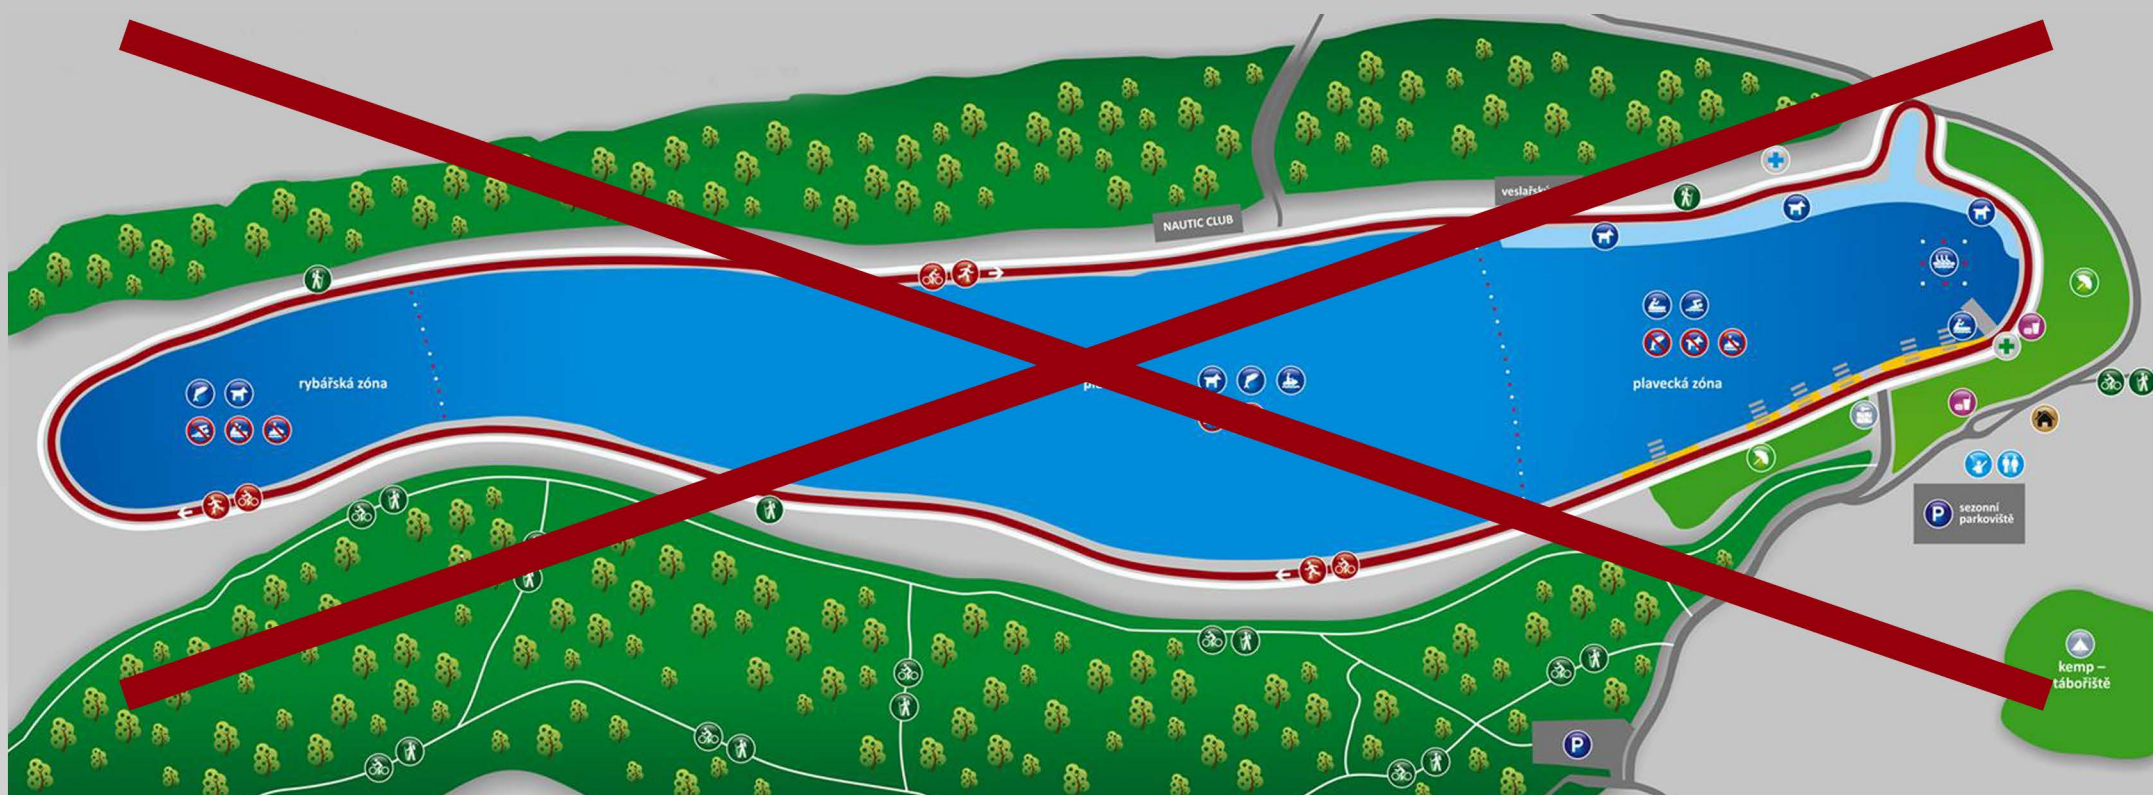

# DRÁHA A VODNÍ PLOCHA PRO PLAVCE JSOU PRO VEŘEJNOST UZAVŘENY

## CROSS TRIATHLON MOST 2017

23. 7. 2017

rekreační areál MATYLDA

## UPOZORNĚNÍ PRO NÁVŠTĚVNÍKY REKREAČNÍHO AREÁLU MATYLDA:

V době konání

CROSS TRIATHLONU MOST 2017

23. 7. 2017 od 8:00 hodin

jsou dráha podél Matyldy a vodní plocha  
pro plavce pro veřejnost

# ZCELA UZAVŘENY.

*Všichni návštěvníci, kteří přijdou fandit  
a podpořit sportovce, jsou vítáni.*

**KRUŠNOMAN**  
TRIATHLON TEAM LITVÍNOV