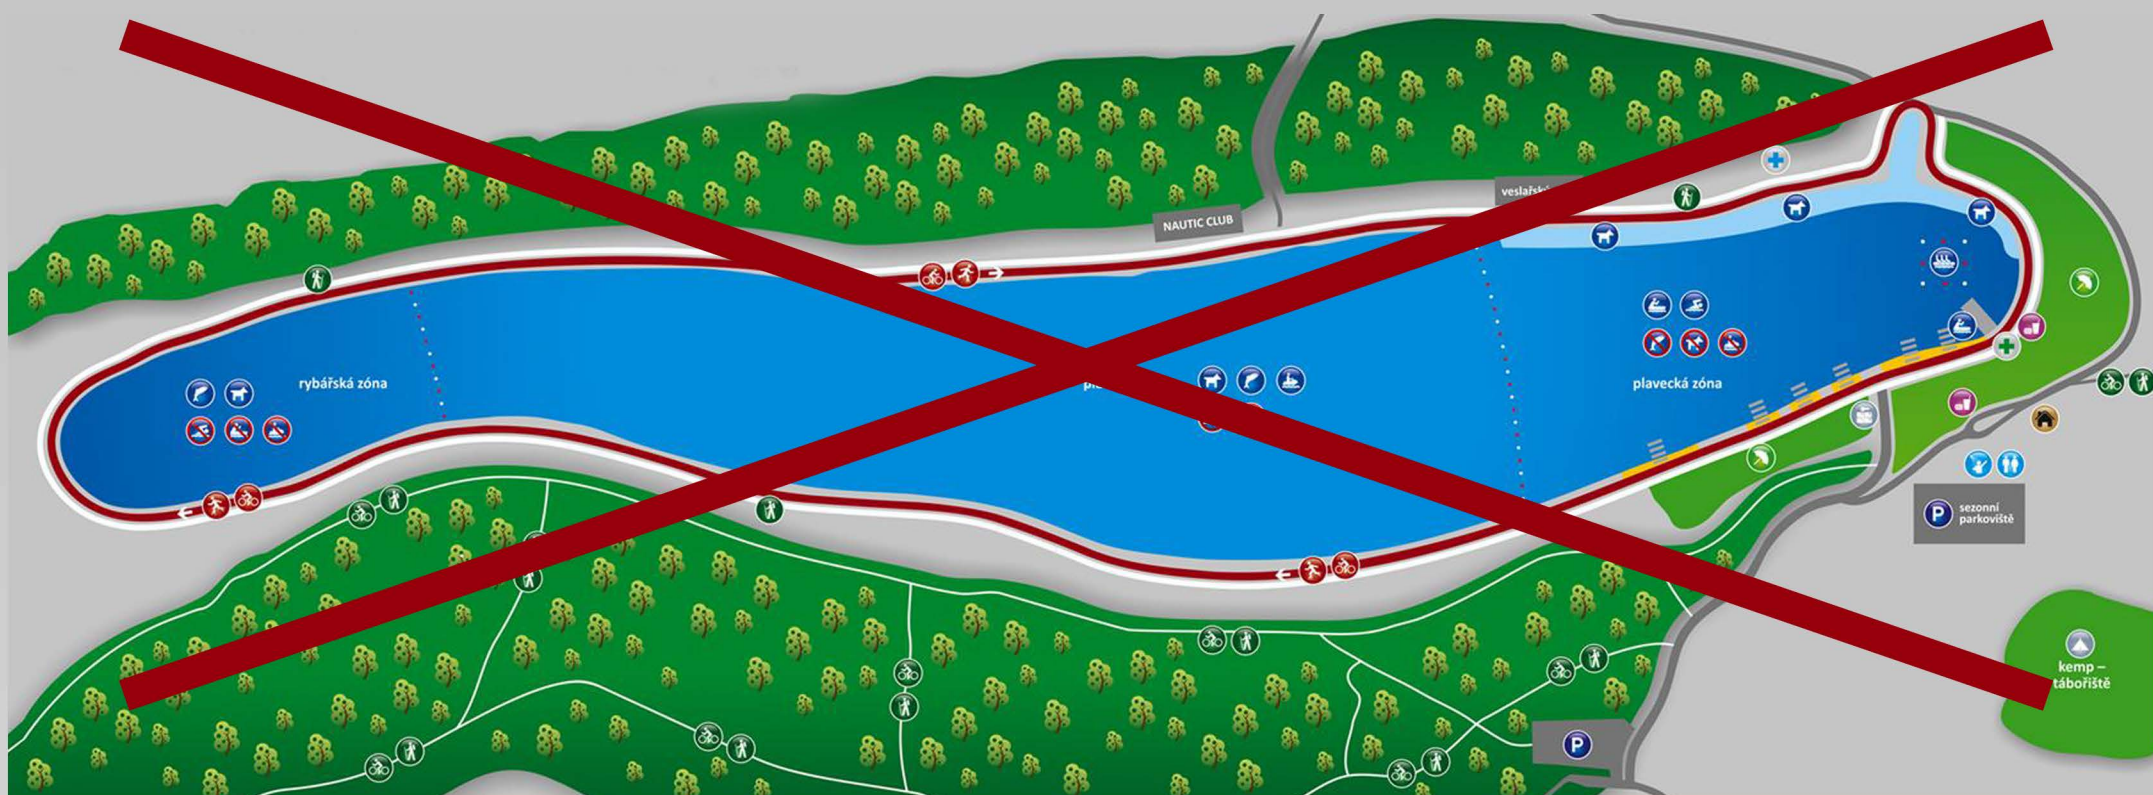

DRÁHA A VODNÍ PLOCHA PRO PLAVCE JSOU PRO VEŘEJNOST UZAVŘENY

CROSS TRIATHLON MOST 2017

23. 7. 2017

rekreační areál MATYLDA

UPOZORNĚNÍ PRO NÁVŠTĚVNÍKY REKREAČNÍHO AREÁLU MATYLDA:

V době konání

CROSS TRIATHLONU MOST 2017

23. 7. 2017 od 8:00 hodin

jsou dráha podél Matyldy a vodní plocha
pro plavce pro veřejnost

ZCELA UZAVŘENY.

*Všichni návštěvníci, kteří přijdou fandit
a podpořit sportovce, jsou vítáni.*

KRUŠNOMAN
TRIATHLON TEAM LITVÍNOV