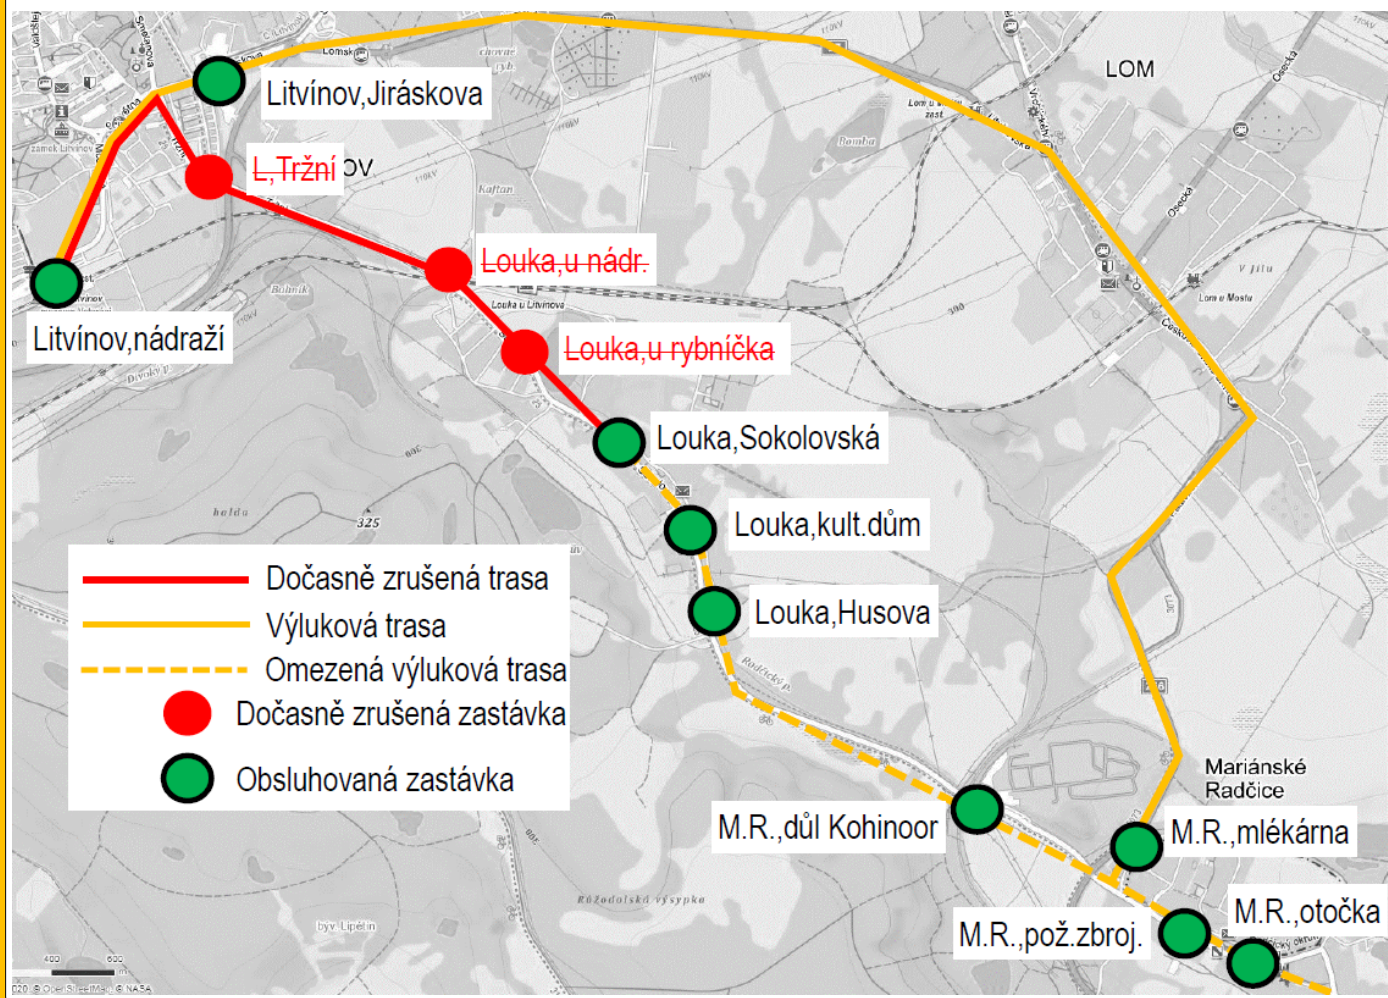

POZOR, VÝLUKA!

DOPRAVA
ÚSTECKÉHO
KRAJE

Informace o mimořádných změnách na linkách DÚK

S PLATNOSTÍ OD:

29. 9. 2020

DO:

12. 10. 2020

Uzavírka železničního přejezdu v Louce u Litvínova

JSOU DOTČENY LINKY:

525 Litvínov - Braňany

NÁHRADNÍ OPATŘENÍ:

Z důvodu úplné uzavírky železničního přejezdu v Louce u Litvínova ve dnech 29. 9. 2020 až 12. 10. 2020 dochází k výluce autobusové linky 525 Litvínov – Louka u Litvínova – Mariánské Radčice – Braňany. Vybrané spoje neobsluhují Louku u Litvínova a Mariánské Radčice. Zrušené zastávky: Litvínov, Tržní; Louka u Litvínova, u nádraží; Louka u Litvínova, u rybníčka. Náhradní zastávky: Litvínov, Jiráskova a Mariánské Radčice, mlékárna. Zastávka Louka u Litvínova, Sokolovská je dočasně přemístěna před dětské hřiště.